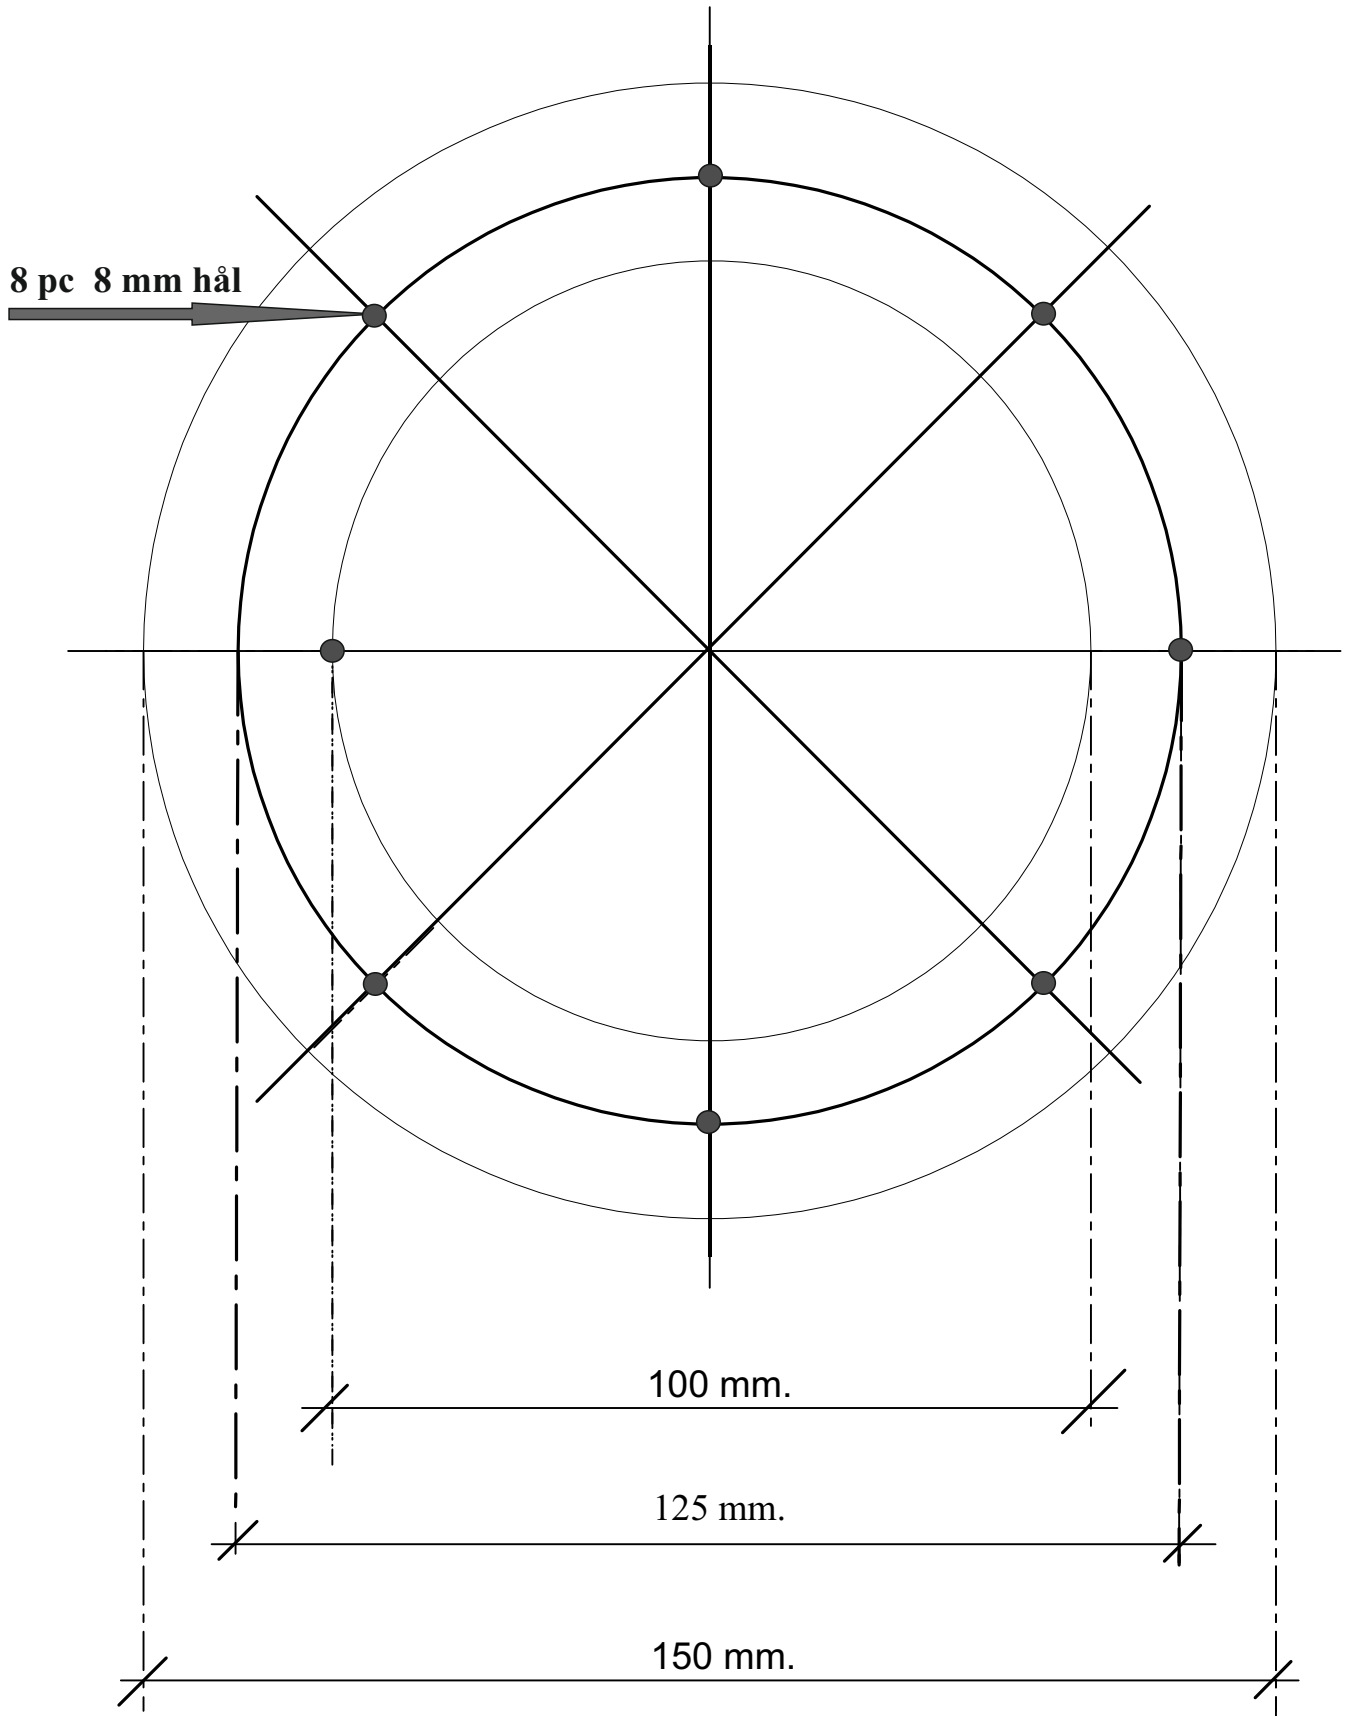

8 pc 8 mm hål

**Bormall till inspektionslucka /manlucka
art.nr. 100/30 och art.nr. 1030 mm**

www.kf.maritim.se
Tel. 0734 416300