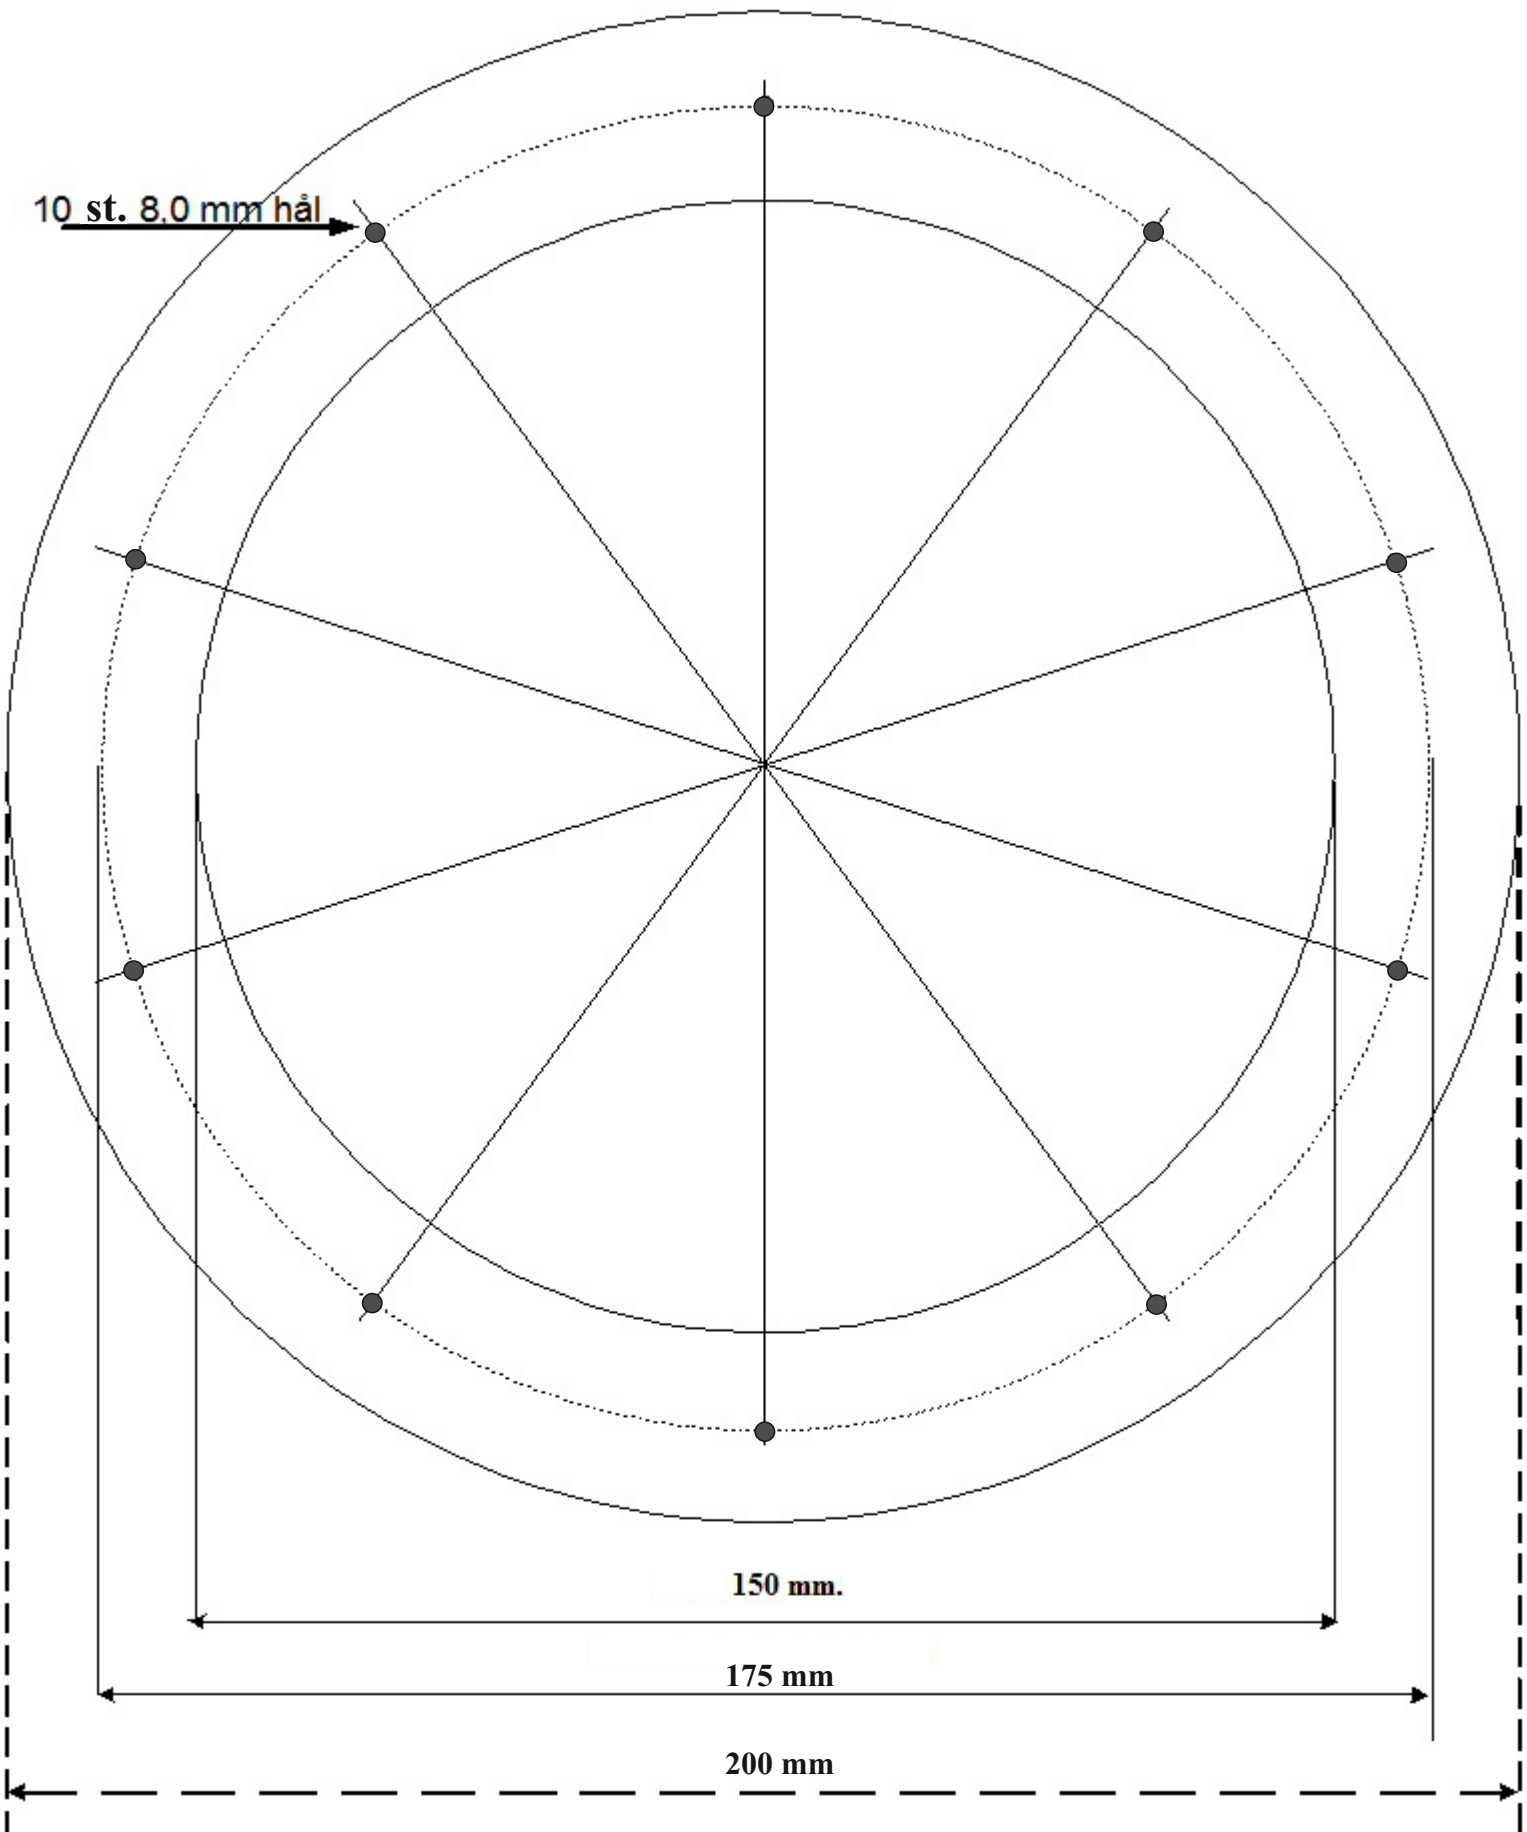

10 st. 8.0 mm hål

**Bormall till inspektionsslucka /manlucka
art.nr 150/30**

Tel. 0734 416300

www.kf-maritim.se